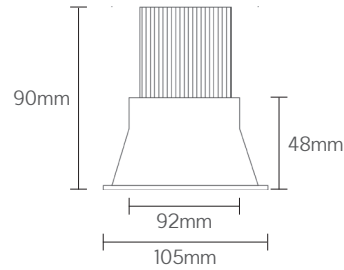

HYPER 3.6

Key Features

- 5 Year Warranty
- CRI>97 (Standard), CRI>80 on request (3000K ONLY)
- IP20
- Honeycomb or frosted filter options

Dimensions

Technical Information

	Beam Angle	2700K CRI>97	3000K CRI>97	4000K CRI>97
9W	25°	650	654	738
	40°	659	650	728
	60°	634	626	703
11W	25°	850	895	990
	40°	871	891	987
	60°	839	904	971
15W	25°	1157	1209	1327
	40°	1145	1186	1322
	60°	1120	1206	1315
21W	25°	1569	1639	1820
	40°	1603	1686	1922
	60°	1488	1649	1776

Code

Example: **Hyper 3.6-9W-B-27K-18-80-20-STD-HC**

Fitting	Wattage		Frame Colour		LED Colour		Beam Angle		CRI		IP		Dimming		Filters	
Hyper 3.6	9W	9W	B	Black	27K	2700K	18	18°	80	CRI>80	20	IP20	STD	Trailing & Leading Edge Dim (Standard)	HC	Honeycomb
	11W	11W	W	White	3K	3000K	25	25°	97	CRI>97 (Standard)			DALI	DALI Dim	FR	Frosted
	15W	15W			4K	4000K	40	40°								
	21W	21W					60	60°								