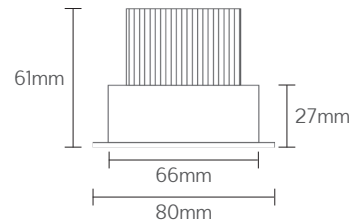

## Dimensions

## Technical Information

	Beam Angle	2700K CRI>97	3000K CRI>97	4000K CRI>97
9W	25°	650	654	738
	40°	659	650	728
	60°	634	626	703
11W	25°	850	895	990
	40°	871	891	987
	60°	839	904	971
15W	25°	1157	1209	1327
	40°	1145	1186	1322
	60°	1120	1206	1315
21W	25°	1569	1639	1820
	40°	1603	1686	1922
	60°	1488	1649	1776