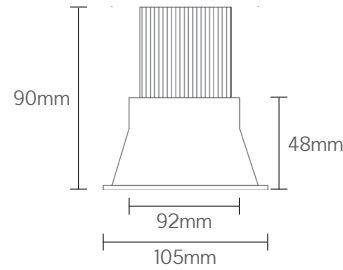

HUPER 3.7

Key Features

- 5 Year Warranty
- CRI>97 (Standard), CRI>80 on request (3000K ONLY)
- IP20
- Honeycomb or frosted filter options

Dimensions

Technical Information

	Beam Angle	2700K CRI>97	3000K CRI>97	4000K CRI>97
9W	25°	650	654	738
	40°	659	650	728
	60°	634	626	703
11W	25°	850	895	990
	40°	871	891	987
	60°	839	904	971
15W	25°	1157	1209	1327
	40°	1145	1186	1322
	60°	1120	1206	1315
21W	25°	1569	1639	1820
	40°	1603	1686	1922
	60°	1488	1649	1776

Code

Example: Hyper 3.7-9W-B-27K-18-20-STD-HC

Fitting	Wattage		Frame Colour		LED Colour		Beam Angle		CRI		IP		Dimming		Filters	
	9W	11W	B	Black	27K	2700K	18	18°	80	CRI>80	20	IP20 (Standard)	STD	Trailing & Leading	HC	Honeycomb
Hyper 3.7	9W	11W	W	White	3K	3000K	25	25°	97	CRI>97 (Standard)	44	IP44	DALI	Edge Dim (Standard)	FR	Frosted
	15W	15W			4K	4000K	40	40°						DALI Dim		
	21W	21W					60	60°								