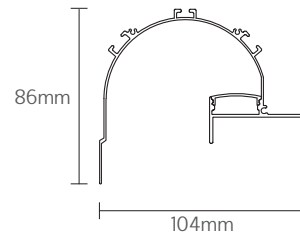

H10486

Dimensions

Profile

Key Features

- Easy installation
- Max module lengths are 2.5m
- Butt joins to create longer lengths
- Remote Driver

Technical Information

	4.8W/m (5)	9.6W/m (10)	14.4W/m (15)	19.2W/m (20)	22W/m (22)
Monochrome	CCT 2700K / 3000K / 3500K / 4000K / 5000K / 6500K				
	Ingress Protection (IP) IP20, IP67				
	CRI> 90 / 95				90
	Lumens/m (4000K)	425	850	1275	1700
RGB & SINGLE COLOURS	14.4W/m (14)				
	CCT RGB / Red / Green / Blue / Yellow				
	Ingress Protection (IP) IP20, IP67				
	CRI> -				
RGBW	19.2W/m (20)		30W/m (30)	19.2W/m (20)	
	CCT RGBW (3000K/4000K/6000K)			RGBW (3000K/4000K)	
	Ingress Protection (IP) IP20, IP67				
	CRI> -		-		
Tunable White	19.2W/m (19)		38.4W/m	19.2W/m	
	CCT 2500K-6000K				
	Ingress Protection (IP) IP20, IP67		IP20	IP20, IP67	
	CRI> 90			-	
Lumens/m 1680		3360	1700		-

Code

Example: H10486 - C-05-90-27-OD-D0-79-2500

Code		Mounting	Power		CRI		CCT		Optics		Driver		Finish		Length
H10486	H10486	C Cove	05	4.8W/m	90	CRI>90	27	2700K	OD	Opal	D0	Non-Dim	79	Natural	-XXXX
			10	9.6W/m	95	CRI>95	30	3000K			DA	DALI		Anodised	
			14	14.4W/m			35	3500K			D4	DALI RGBW	CU	Custom	
			15	14.4W/m			40	4000K			SW	Switch-Dim			
			19	19.2W/m			50	5000K			CA	Casambi			
			20	19.2W/m			65	6500K			C4	Casambi (TW/RGB/RGBW)			
			22	22W/m			TW	2500K-6000K			T2	Tunable White (DALI/)			
			23	23W/m			RGB	RGB							
			30	30W/m			RGBW3K	RGBW 3000K							
			38	38.4W/m			RGBW4K	RGBW 4000K							
							RGBW6K	RGBW 6000K							