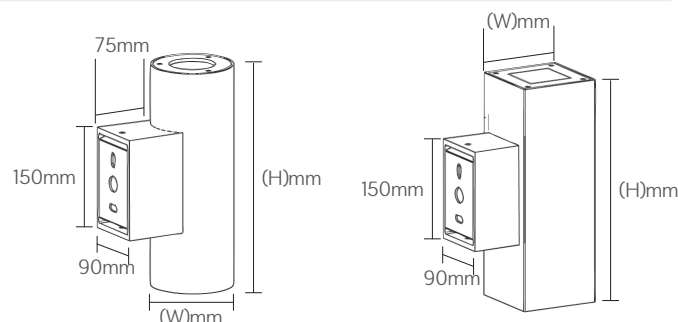

## Dimensions

## Technical Information

	Dimensions	Illumination	Finish					Lumens			
			B	W	M	BR	G	12°	24°	36°	60°
VM150150	150mm x 150mm	1x15W	-	-	-	-	-	1415lm	1320lm	1299lm	1279lm
		1x20W	-	-	-	-	-	1890lm	1758lm	1732lm	1705lm
		1x30W	-	-	-	-	-	2854lm	2638lm	2598lm	2558lm
		2x15W	-	-	-	-	-	2835lm	2632lm	2592lm	2552lm
		2x20W	-	-	-	-	-	3780lm	3509lm	3456lm	3402lm
		2x30W	-	-	-	-	-	5670lm	5264lm	5182lm	5104lm
VM150200	150mm x 200mm	1x15W	-	-	-	-	-	1415lm	1320lm	1299lm	1279lm
		1x20W	-	-	-	-	-	1890lm	1758lm	1732lm	1705lm
		1x30W	-	-	-	-	-	2854lm	2638lm	2598lm	2558lm
		2x15W	-	-	-	-	-	2835lm	2632lm	2592lm	2552lm
		2x20W	-	-	-	-	-	3780lm	3509lm	3456lm	3402lm
		2x30W	-	-	-	-	-	5670lm	5264lm	5182lm	5104lm
VM150300	150mm x 300mm	1x15W	-	-	-	-	-	1415lm	1320lm	1299lm	1279lm
		1x20W	-	-	-	-	-	1890lm	1758lm	1732lm	1705lm
		1x30W	-	-	-	-	-	2854lm	2638lm	2598lm	2558lm
		2x15W	-	-	-	-	-	2835lm	2632lm	2592lm	2552lm
		2x20W	-	-	-	-	-	3780lm	3509lm	3456lm	3402lm
		2x30W	-	-	-	-	-	5670lm	5264lm	5182lm	5104lm
VM150400	150mm x 400mm	2x15W	-	-	-	-	-	2835lm	2632lm	2592lm	2552lm
		2x20W	-	-	-	-	-	3780lm	3509lm	3456lm	3402lm
		2x30W	-	-	-	-	-	5670lm	5264lm	5182lm	5104lm
VM150500	150mm x 500mm	2x15W	-	-	-	-	-	2835lm	2632lm	2592lm	2552lm
		2x20W	-	-	-	-	-	3780lm	3509lm	3456lm	3402lm
		2x30W	-	-	-	-	-	5670lm	5264lm	5182lm	5104lm

## Code

Example: WM100150-1x15W-3K-80-R-B-ND-12

Fitting	Illumination	LED Colour	CRI	Shape	Finish	Control Gear	Beam Angle
VM150150	150mm x 150mm 1x15W	3K 3000K	80 CRI>80	R Round	B Black	ND Non-Dim	12 12°
VM150200	150mm x 200mm 1x20W	4K 4000K	95 CRI>95	S Square	W White	DD DALI-Dim	24 24°
VM150300	150mm x 300mm 1x30W	5K 5000K			M SS Mirrored		36 36°
VM150400	150mm x 400mm 2x15W				BR SS Brushed		60 60°
VM150500	150mm x 500mm 2x20W 2x30W				G Grey		