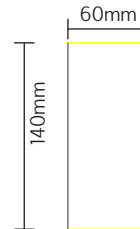

Dimensions

Profile

Colour Options

Mounting

Wire Pendant (P) Up/Down Wire (U) Wall Up & Down Mounted (C) Wall Mounted (W)
Rod Pendant (D) Up/Down Rod (Y)

Code

Example:

H60140- P129030ODD010 - 2400

Code	Mounting	Power	CRI	CCT	Optics	Driver	Finish	Length								
H60140	W	Wal Mounted	12	12 W/m	1008 lm/m	80	CRI>80	30	3000K	OD	Opal	DO	Non-Dim	10	Black	- XXXX
	C	Wall Up/Down	16	16 W/m	1344 lm/m	90	CRI>90	35	3500K	Lx	Linear Lens##	DA	DALI	11	White	
	P	Pendant (Wire)	20	20 W/m	1680 lm/m			40	4000K	Bx	Black	SW	Switch-Dim	75	Gray	
	D	Pendant (Rod)	24	24 W/m	2016 lm/m			50	5000K		Louvered##	CA	Casambi	CU	Custom	
	U	Pendant Up/Down (Wire)	28	28 W/m	2352 lm/m			TW	Tunable White	Wx	White	T2	Tunable White			
			32	32 W/m	2688 lm/m						Louvered##					
	Y	Pendant Up/Down (Rod)	36	36 W/m	3024 lm/m					TR	Tack					
			40	40 W/m	3360 lm/m					MS	Mini Spot					
										MP	Micro Prismatic Clear					