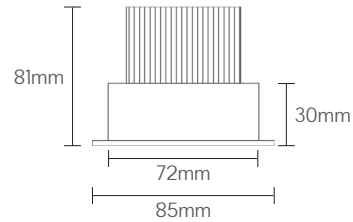

## Dimensions

## Technical Information

	Beam Angle	2700K CRI>97	3000K CRI>97	4000K CRI>97
9W	25°	650	654	738
	40°	659	650	728
	60°	634	626	703
11W	25°	850	895	990
	40°	871	891	987
	60°	839	904	971
15W	25°	1157	1209	1327
	40°	1145	1186	1322
	60°	1120	1206	1315
21W	25°	1569	1639	1820
	40°	1603	1686	1922
	60°	1488	1649	1776