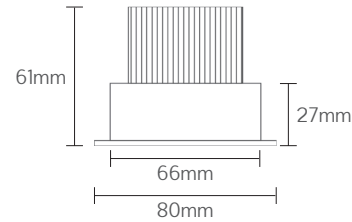

## Dimensions

## Technical Information

	Beam Angle	2700K CRI>97	3000K CRI>97	4000K CRI>97
9W	25°	650	654	738
	40°	659	650	728
	60°	634	626	703
11W	25°	850	895	990
	40°	871	891	987
	60°	839	904	971
15W	25°	1157	1209	1327
	40°	1145	1186	1322
	60°	1120	1206	1315
21W	25°	1569	1639	1820
	40°	1603	1686	1922
	60°	1488	1649	1776

## Code

Example: Hyper 4.1-9W-B-27K-18-20-STD-HC

Fitting	Wattage		Frame Colour		LED Colour		Beam Angle		CRI		IP		Dimming		Filters	
	9W	11W	B	Black	27K	2700K	18	18°	80	CRI>80	20	IP20 (Standard)	STD	Trailing & Leading	HC	Honeycomb
Hyper 4.1	9W	11W	W	White	3K	3000K	25	25°	97	CRI>97 (Standard)	44	IP44	DALI	Edge Dim (Standard)	FR	Frosted
	15W	15W			4K	4000K	40	40°						DALI Dim		
	21W	21W					60	60°								