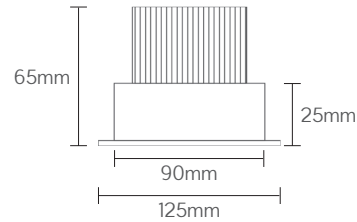

## Dimensions

## Technical Information

	Beam Angle	2700K CRI>97	3000K CRI>97	4000K CRI>97
9W	25°	650	654	738
	40°	659	650	728
	60°	634	626	703
11W	25°	850	895	990
	40°	871	891	987
	60°	839	904	971
15W	25°	1157	1209	1327
	40°	1145	1186	1322
	60°	1120	1206	1315
21W	25°	1569	1639	1820
	40°	1603	1686	1922
	60°	1488	1649	1776