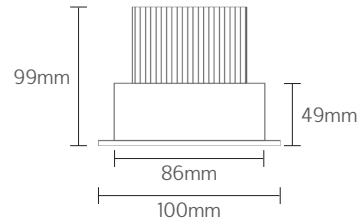

## Dimensions

## Technical Information

	Beam Angle	2700K CRI>97	3000K CRI>97	4000K CRI>97
9W	25°	650	654	738
	40°	659	650	728
	60°	634	626	703
11W	25°	850	895	990
	40°	871	891	987
	60°	839	904	971
15W	25°	1157	1209	1327
	40°	1145	1186	1322
	60°	1120	1206	1315
21W	25°	1569	1639	1820
	40°	1603	1686	1922
	60°	1488	1649	1776